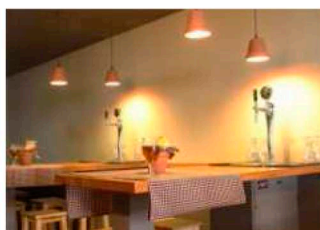

**FUTBOL TOTAL MANRESA**

Interiorisme funcional on la tipologia marcada del local ens va ajudar a formalitzar el concepte general. L'element principal és una barra ratllada de blanc i vermell que simula les antigues porteries i que recorre tot el local i que fa de base per penjar gran part del producte. A través de la rampa accedim al "túnel de vestidors" on s'hi troba la roba per als jugadors.

*//Interiorismo funcional donde la tipologia marcada del local nos ayudó a formalizar el concepto general. El elemento principal es una barra a rayas blancas y rojas que simula las antiguas porterías y que recorre todo el local y que hace de base para colgar parte del producto. A través de la rampa accedimos al "túnel de vestidores" donde se encuentra la ropa para los jugadores.//*  
<http://minuscula.net/info.php?IDpro=80>

**CERVESERIA ÍTACA**

Per aquest projecte ens van demanar que amb elements econòmics i senzills aportéssim elements de decoració per l'ambientació de la cerveseria i seguint la filosofia de la gent de l'Ítaca. Amb elements tradicionals catalans com la terrissa i la tela de farcell es van crear els principals elements com les làmpades suspeses, els recipients per els aperitius, etc.

*//Para este proyecto nos pidieron que con elementos económicos y sencillos aportáramos elementos de decoración para la ambientación de la cervecería siguiendo la filosofía de la gente de Ítaca. Con elementos tradicionales catalanes como las macetas de barro y la tela de fardo se crearon los principales elementos como las lámparas, los recipientes para el aperitivo, etc.//*  
<http://www.youtube.com/watch?v=W2NV3Wj9FFk>