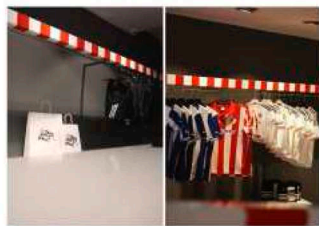

**FUTBOL TOTAL MANRESA**

Interiorisme funcional on la tipologia marcada del local ens va ajudar a formalitzar el concepte general. L'element principal és una barra ratllada de blanc i vermell que simula les antigues porteries i que recorre tot el local i que fa de base per penjar gran part del producte. A través de la rampa accedim al "túnel de vestidors" on s'hi troba la roba per als jugadors.

*//Interiorismo funcional donde la tipologia marcada del local nos ayudó a formalizar el concepto general. El elemento principal es una barra a rayas blancas y rojas que simula las antiguas porterías y que recorre todo el local y que hace de base para colgar parte del producto. A través de la rampa accedimos al "túnel de vestidores" donde se encuentra la ropa para los jugadores.//*  
<http://minuscula.net/info.php?IDpro=80>

**CERVESERIA ÍTACA**

Per aquest projecte ens van demanar que amb elements econòmics i senzills aportéssim elements de decoració per l'ambientació de la cerveseria i seguint la filosofia de la gent de l'Ítaca. Amb elements tradicionals catalans com la terrissa i la tela de farcell es van crear els principals elements com les làmpades suspeses, els recipients per els aperitius, etc.

*//Para este proyecto nos pidieron que con elementos económicos y sencillos aportáramos elementos de decoración para la ambientación de la cervecería siguiendo la filosofía de la gente de Ítaca. Con elementos tradicionales catalanes como las macetas de barro y la tela de fardo se crearon los principales elementos como las lámparas, los recipientes para el aperitivo, etc.//*  
<http://www.youtube.com/watch?v=W2NV3Wj9FFk>